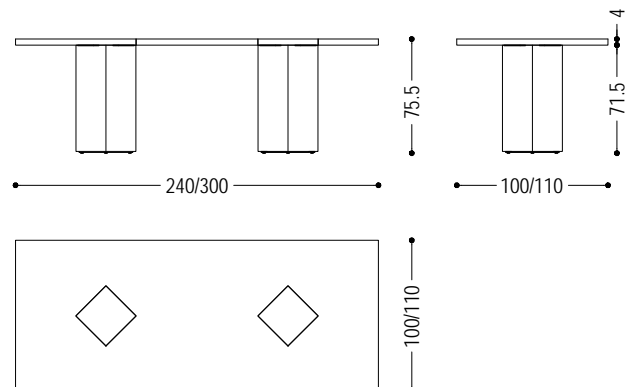

Tavolo con top in legno massello a liste incollate, caratterizzato dalle gambe passanti a vista sul top, ricavate da sezioni di tronchi d'albero e ruotate a un'angolazione di 45°.

COD.	MISURE	A1	A2
JUNIOR B 1	L.240 x P.100 x H.75,5	■	■
JUNIOR B 2	L.240 x P.110 x H.75,5	■	■
JUNIOR B 3	L.260 x P.100 x H.75,5	■	■
JUNIOR B 4	L.260 x P.110 x H.75,5	■	■
JUNIOR B 5	L.280 x P.100 x H.75,5	■	■
JUNIOR B 6	L.280 x P.110 x H.75,5	■	■
JUNIOR B 7	L.300 x P.100 x H.75,5	■	■
JUNIOR B 8	L.300 x P.110 x H.75,5	■	■

FINITURE DISPONIBILI

A1: noce con nodi

A2: rovere con nodi